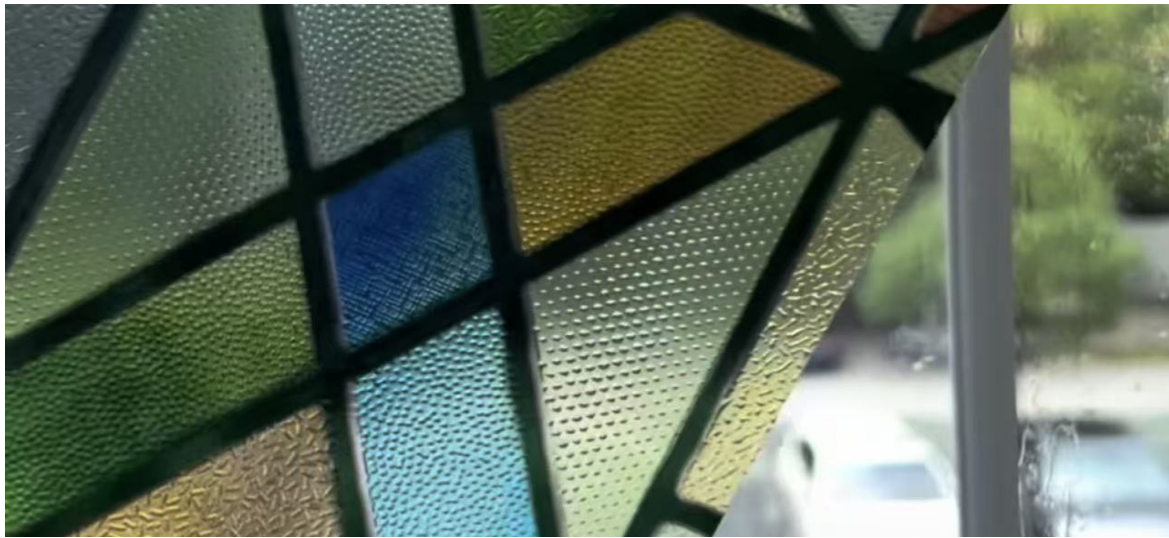

The northeast rose window at Milan Cathedral
米兰大教堂东北玫瑰窗

灵感风格

4770cm

414cm

140 172 184 130 180 94 183 181 176 181 183 182 183 181 181 181 181 497

172cm

玻璃166*42cm

47cm

180cm

玻璃122*79cm

玻璃122*79cm

133cm

材质 复古玻璃贴纸 要透光 有
质感 外框得根据手稿内容进行
延展 需融合整体墙面及手稿内
容
投标需携带相关材质小样

园区实景