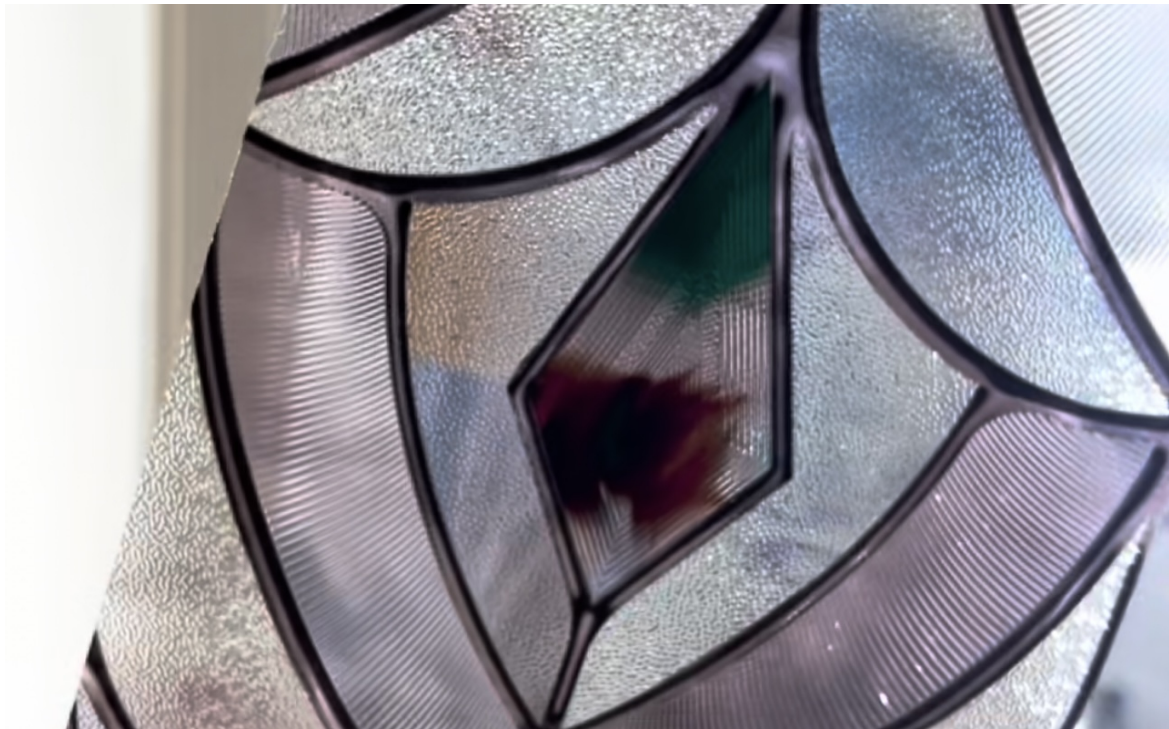

材质 复古玻璃贴纸 要透光 有
质感 外框得根据手稿内容进行
延展 需融合整体墙面及手稿内
容
投标需携带相关材质小样

园区实景