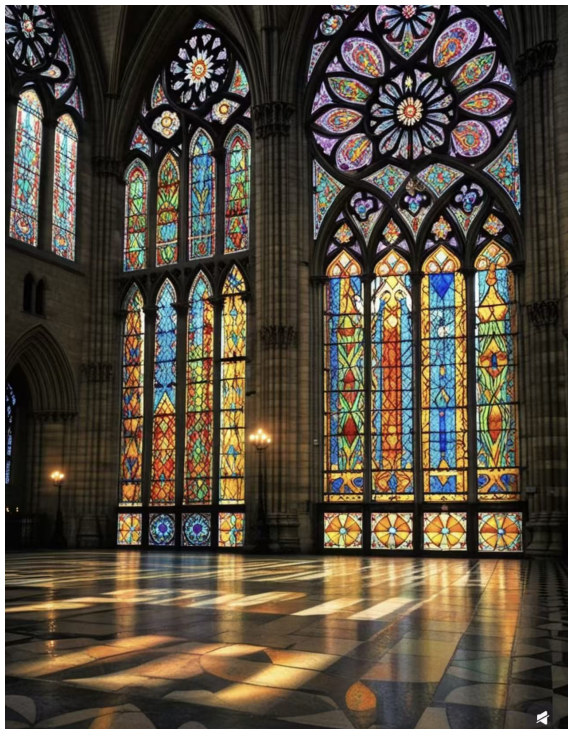

The northeast rose window at Milan Cathedral
米兰大教堂东北玫瑰窗

灵感风格

4770cm

414cm

140 172 184 130 180 94 183 181 176 181 183 182 183 181 181 181 181 497

172cm

玻璃166*42cm

47cm

180cm

玻璃122*79cm

玻璃122*79cm

133cm

材质 复古玻璃贴纸 要透光 有
质感 外框得根据手稿内容进行
延展 需融合整体墙面及手稿内
容
投标需携带相关材质小样

园区实景