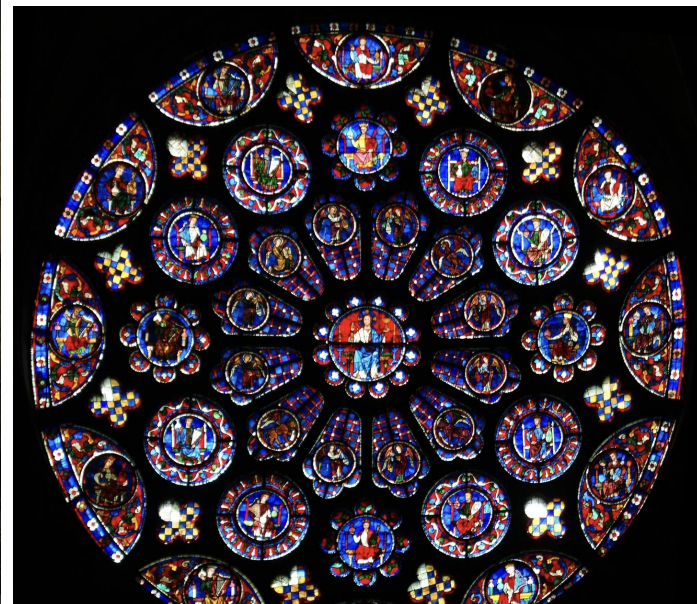

The northeast rose window at Milan Cathedral
米兰大教堂东北玫瑰窗

灵感风格

4770cm

414cm

140 172 184 130 180 94 183 181 176 181 183 182 183 181 181 181 181 497

172cm

玻璃166*42cm

47cm